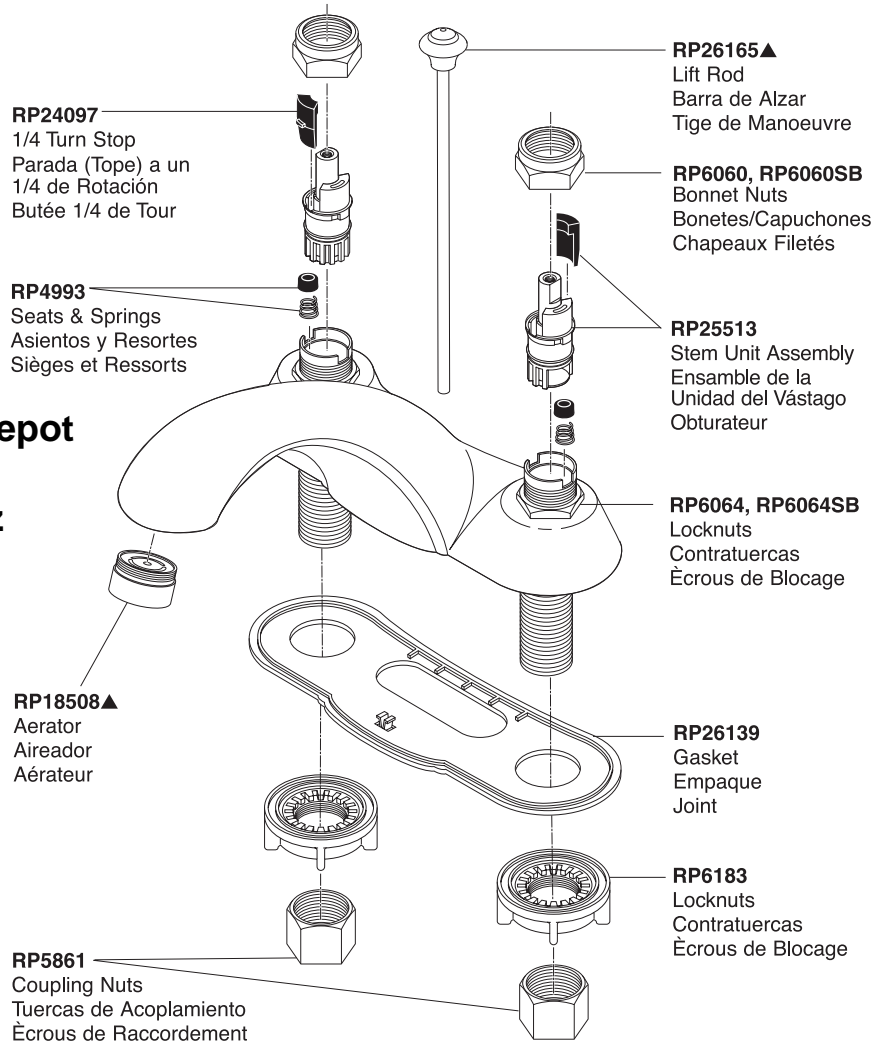

Innovations® Two-Handle Lavatory Faucet Robinetterie de Toilette à Manette Double Innovations®

Llave Innovations® de Dos Manijas para Lavamanos

Model/Modelo/Modèle 2530 Series/Series/Seria

Innovations® Lavatory

Plumbing Parts Depot
610-495-8790
www.ppd1.biz

Refer to handle section for additional information./ Refiérase a la sección las manijas para información adicional./ Référez-vous à la section manette pour plus d'information.

▲Specify finish / Especificque el Acabado / Précisez le fini

Refer to page 188 for lavatory drain assemblies. / Refiérase a la página 188 para los ensambles del desagüe. / Référez vous à la page 188 pour l'assemblage de drains.