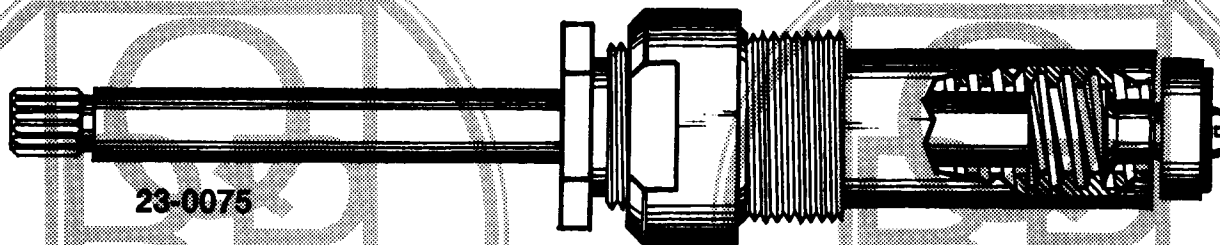

11-0853

22-0074

23-0074

23-0744

22-0075

23-0075

**SPECIAL PRISON VALVE STEM
SPECIFY LENGTH**